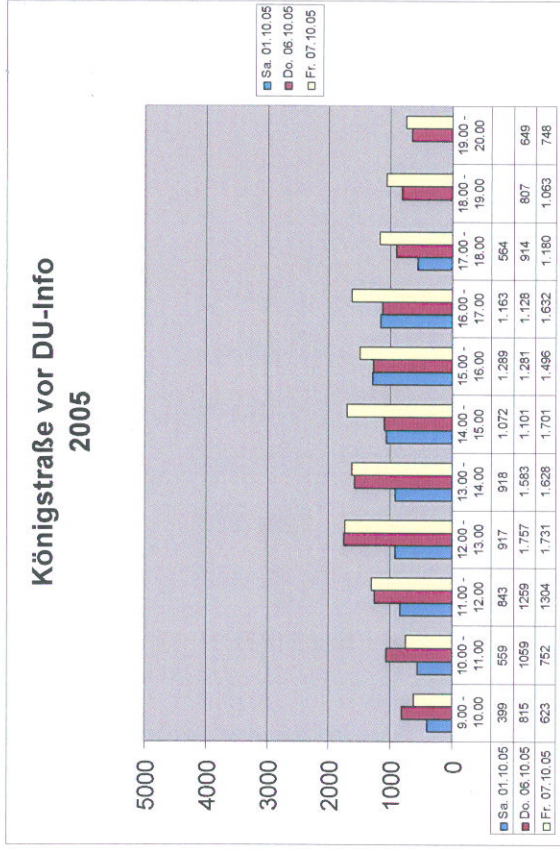

Frequenzmessung 2005

Frequenzmessung 2006

Frequenzmessung 2007

Frequenzmessung 2008

Frequenzmessung 2005

Königstraße vor Haus-Nr. 40
2005

Frequenzmessung 2006

Königstraße vor Haus-Nr. 40
2006

Frequenzmessung 2007

Königstraße vor Haus-Nr. 40
2007

Frequenzmessung 2008

Königstraße vor Haus-Nr. 40
2008

Frequenzmessung 2005

Kuhstraße in Höhe Deichmann 2005

Frequenzmessung 2006

Kuhstraße in Höhe Deichmann 2006

Frequenzmessung 2007

Kuhstraße in Höhe Schuhhaus Deichmann 2007

Frequenzmessung 2008

Kuhstraße in Höhe Schuhhaus Deichmann 2008