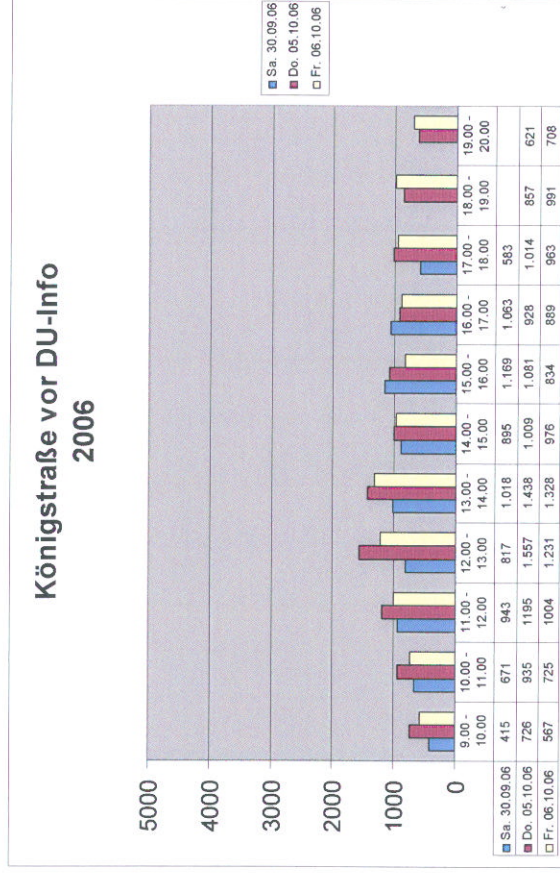

Frequenzmessung 2005

Frequenzmessung 2006

Frequenzmessung 2007

Frequenzmessung 2008

Frequenzmessung 2005

Königstraße vor Haus-Nr. 40
2005

Frequenzmessung 2006

Königstraße vor Haus-Nr. 40
2006

Frequenzmessung 2007

Königstraße vor Haus-Nr. 40
2007

Frequenzmessung 2008

Königstraße vor Haus-Nr. 40
2008

Frequenzmessung 2005

Kuhstraße in Höhe Deichmann 2005

Frequenzmessung 2006

Kuhstraße in Höhe Deichmann 2006

Frequenzmessung 2007

Kuhstraße in Höhe Schuhhaus Deichmann 2007

Frequenzmessung 2008

Kuhstraße in Höhe Schuhhaus Deichmann 2008