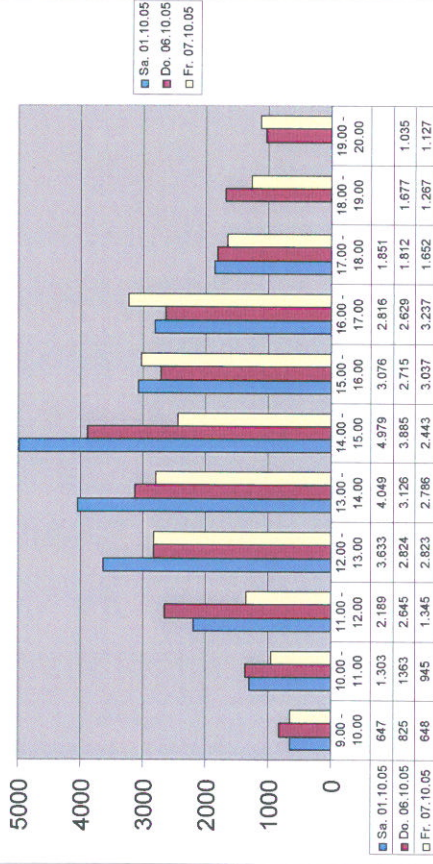

Frequenzmessung 2005

Frequenzmessung 2006

Frequenzmessung 2007

Frequenzmessung 2008

Frequenzmessung 2005

Königstraße vor Haus-Nr. 40
2005

Frequenzmessung 2006

Königstraße vor Haus-Nr. 40
2006

Frequenzmessung 2007

Königstraße vor Haus-Nr. 40
2007

Frequenzmessung 2008

Königstraße vor Haus-Nr. 40
2008

Frequenzmessung 2005

Kuhstraße in Höhe Deichmann 2005

Frequenzmessung 2006

Kuhstraße in Höhe Deichmann 2006

Frequenzmessung 2007

Kuhstraße in Höhe Schuhhaus Deichmann 2007

Frequenzmessung 2008

Kuhstraße in Höhe Schuhhaus Deichmann 2008