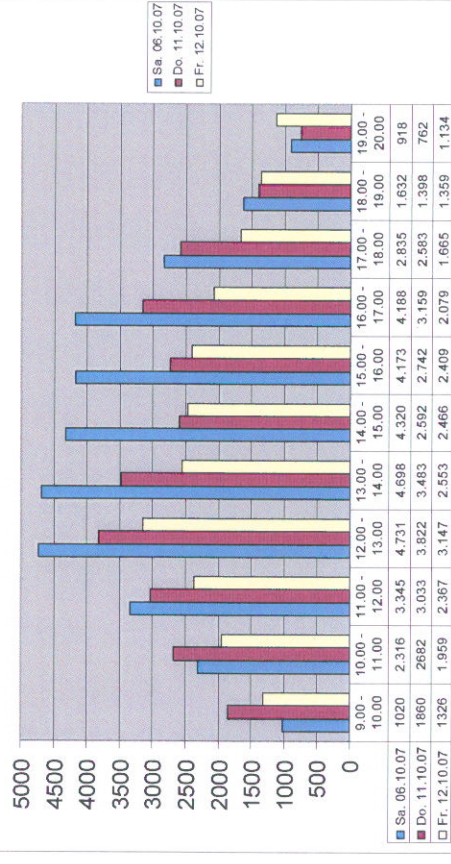

Frequenzmessung 2005

Frequenzmessung 2006

Frequenzmessung 2007

Frequenzmessung 2008

Frequenzmessung 2005

Königstraße vor Haus-Nr. 40
2005

Frequenzmessung 2006

Königstraße vor Haus-Nr. 40
2006

Frequenzmessung 2007

Königstraße vor Haus-Nr. 40
2007

Frequenzmessung 2008

Königstraße vor Haus-Nr. 40
2008

Frequenzmessung 2005

Kuhstraße in Höhe Deichmann 2005

Frequenzmessung 2006

Kuhstraße in Höhe Deichmann 2006

Frequenzmessung 2007

Kuhstraße in Höhe Schuhhaus Deichmann 2007

Frequenzmessung 2008

Kuhstraße in Höhe Schuhhaus Deichmann 2008