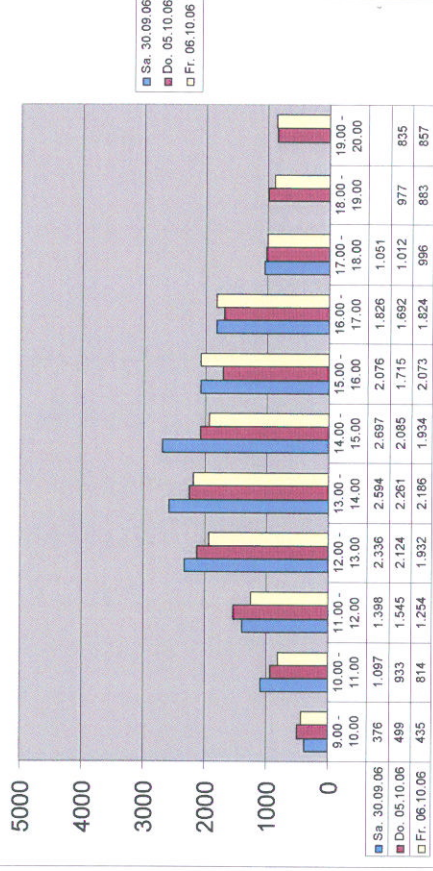

Frequenzmessung 2005

Frequenzmessung 2006

Frequenzmessung 2007

Frequenzmessung 2008

Frequenzmessung 2005

Königstraße vor Haus-Nr. 40
2005

Frequenzmessung 2006

Königstraße vor Haus-Nr. 40
2006

Frequenzmessung 2007

Königstraße vor Haus-Nr. 40
2007

Frequenzmessung 2008

Königstraße vor Haus-Nr. 40
2008

Frequenzmessung 2005

Kuhstraße in Höhe Deichmann 2005

Frequenzmessung 2006

Kuhstraße in Höhe Deichmann 2006

Frequenzmessung 2007

Kuhstraße in Höhe Schuhhaus Deichmann 2007

Frequenzmessung 2008

Kuhstraße in Höhe Schuhhaus Deichmann 2008