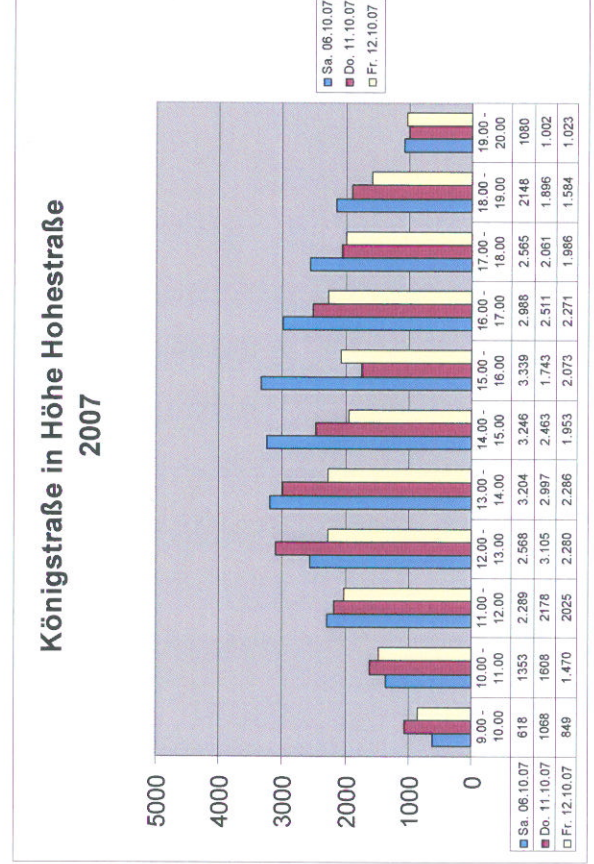

Frequenzmessung 2005

Frequenzmessung 2006

Frequenzmessung 2007

Frequenzmessung 2008

Frequenzmessung 2005

Königstraße vor Haus-Nr. 40
2005

Frequenzmessung 2006

Königstraße vor Haus-Nr. 40
2006

Frequenzmessung 2007

Königstraße vor Haus-Nr. 40
2007

Frequenzmessung 2008

Königstraße vor Haus-Nr. 40
2008

Frequenzmessung 2005

Kuhstraße in Höhe Deichmann 2005

Frequenzmessung 2006

Kuhstraße in Höhe Deichmann 2006

Frequenzmessung 2007

Kuhstraße in Höhe Schuhhaus Deichmann 2007

Frequenzmessung 2008

Kuhstraße in Höhe Schuhhaus Deichmann 2008