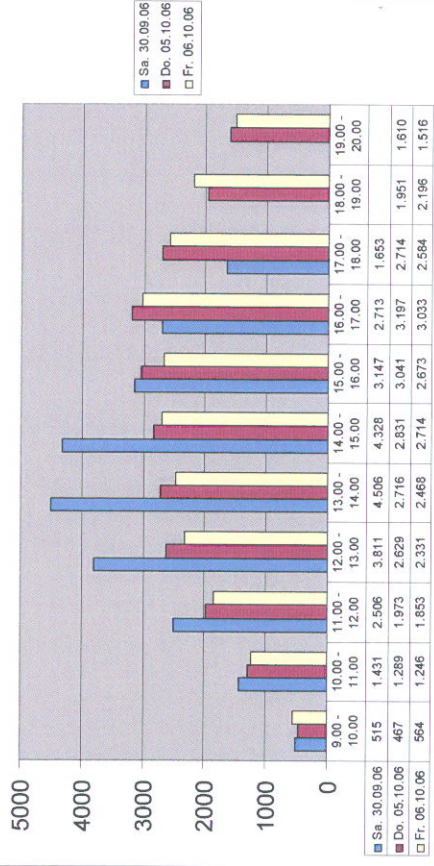

Frequenzmessung 2005

Frequenzmessung 2006

Frequenzmessung 2007

Frequenzmessung 2008

Frequenzmessung 2005

Königstraße vor Haus-Nr. 40
2005

Frequenzmessung 2006

Königstraße vor Haus-Nr. 40
2006

Frequenzmessung 2007

Königstraße vor Haus-Nr. 40
2007

Frequenzmessung 2008

Königstraße vor Haus-Nr. 40
2008

Frequenzmessung 2005

Kuhstraße in Höhe Deichmann 2005

Frequenzmessung 2006

Kuhstraße in Höhe Deichmann 2006

Frequenzmessung 2007

Kuhstraße in Höhe Schuhhaus Deichmann 2007

Frequenzmessung 2008

Kuhstraße in Höhe Schuhhaus Deichmann 2008