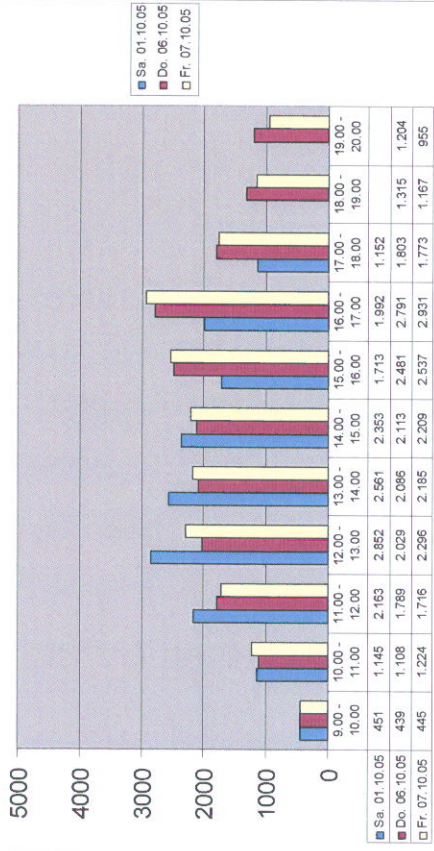

Frequenzmessung 2005

Frequenzmessung 2006

Frequenzmessung 2007

Frequenzmessung 2008

Frequenzmessung 2005

Königstraße vor Haus-Nr. 40
2005

Frequenzmessung 2006

Königstraße vor Haus-Nr. 40
2006

Frequenzmessung 2007

Königstraße vor Haus-Nr. 40
2007

Frequenzmessung 2008

Königstraße vor Haus-Nr. 40
2008

Frequenzmessung 2005

Kuhstraße in Höhe Deichmann 2005

Frequenzmessung 2006

Kuhstraße in Höhe Deichmann 2006

Frequenzmessung 2007

Kuhstraße in Höhe Schuhhaus Deichmann 2007

Frequenzmessung 2008

Kuhstraße in Höhe Schuhhaus Deichmann 2008