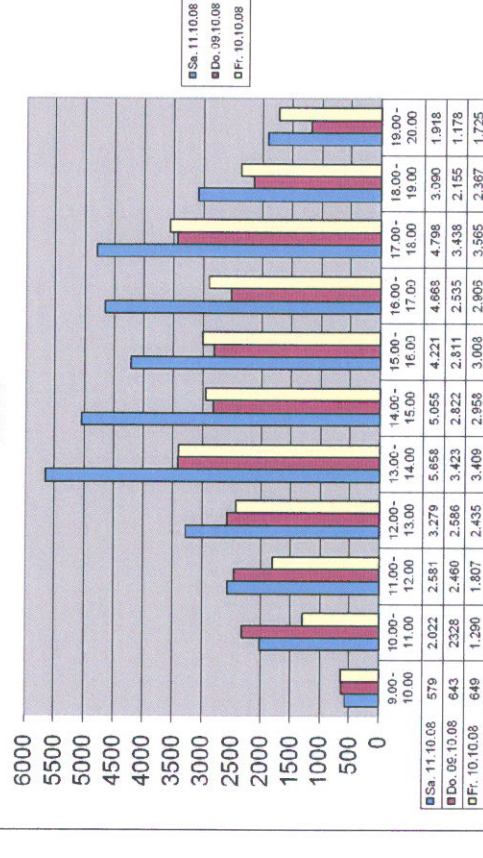

Frequenzmessung 2005

Frequenzmessung 2006

Frequenzmessung 2007

Frequenzmessung 2008

Frequenzmessung 2005

Königstraße vor Haus-Nr. 40
2005

Frequenzmessung 2006

Königstraße vor Haus-Nr. 40
2006

Frequenzmessung 2007

Königstraße vor Haus-Nr. 40
2007

Frequenzmessung 2008

Königstraße vor Haus-Nr. 40
2008

Frequenzmessung 2005

Kuhstraße in Höhe Deichmann 2005

Frequenzmessung 2006

Kuhstraße in Höhe Deichmann 2006

Frequenzmessung 2007

Kuhstraße in Höhe Schuhhaus Deichmann 2007

Frequenzmessung 2008

Kuhstraße in Höhe Schuhhaus Deichmann 2008