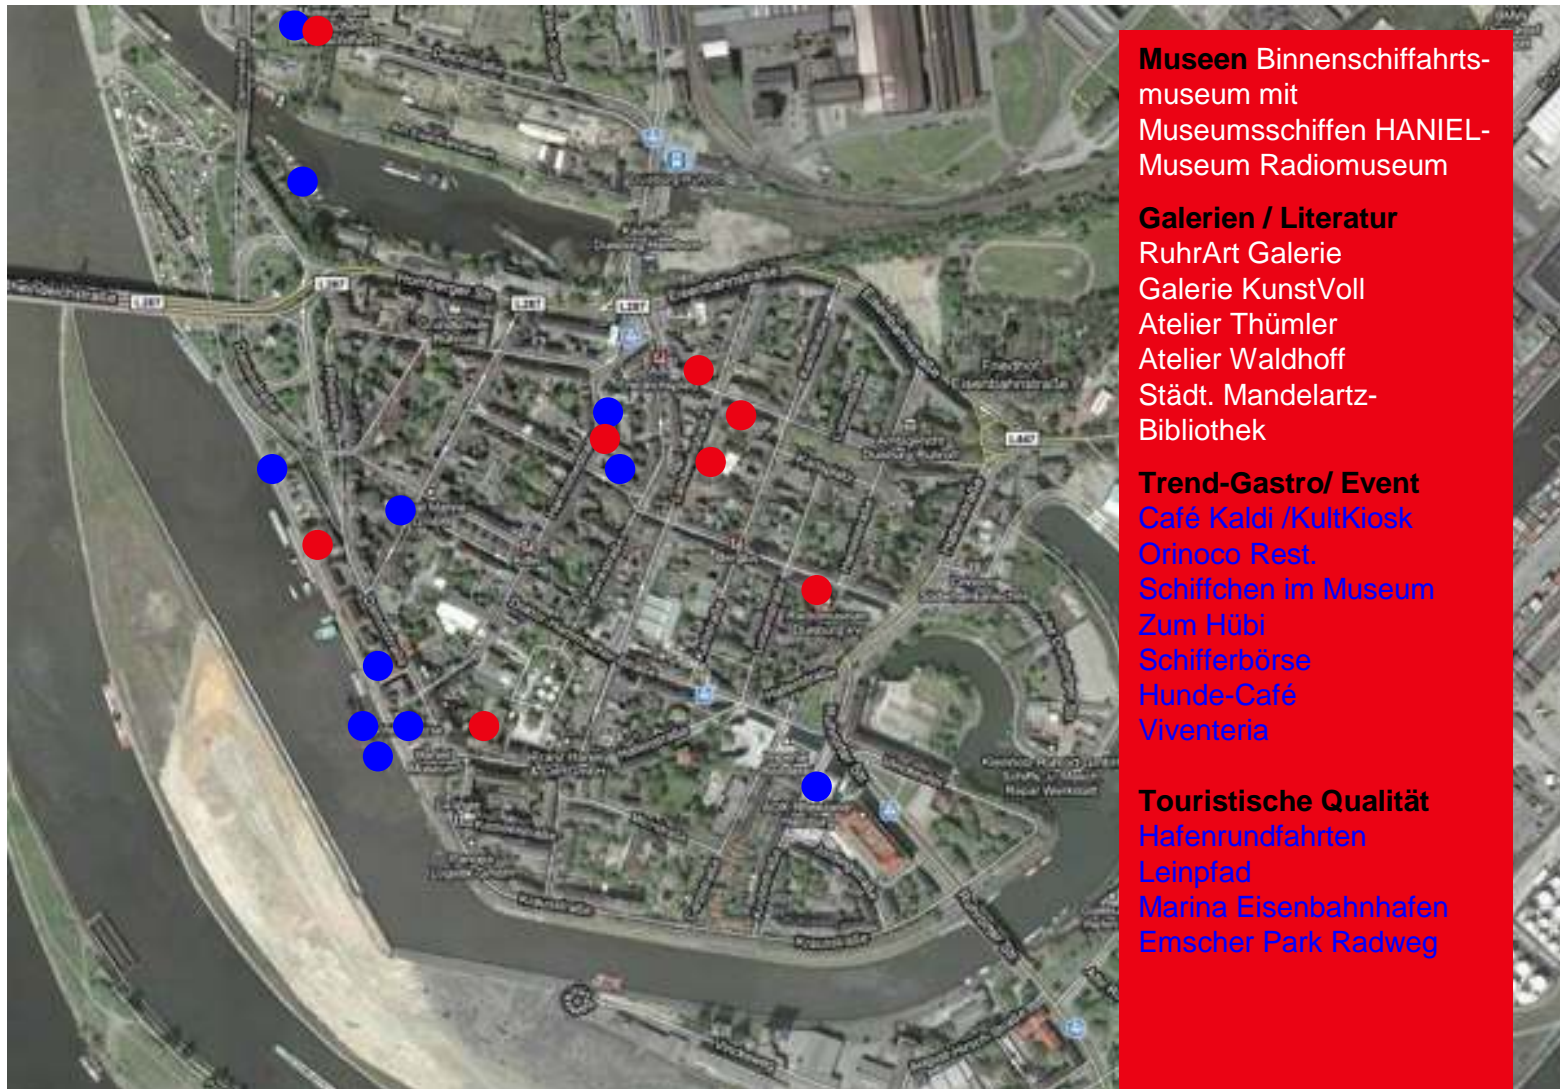

Szibbat Hutdesign
träschick Fashion & ARTiges
Julis Home , Bodenschätze

Kreativquartier Ruhrort: Infrastruktur Kultur, Event, Tourismus (Auswahl)

Museen Binnenschiffahrts-
museum mit
Museumsschiffen HANIEL-
Museum Radiomuseum

Touristische Qualität

Hafenrundfahrten
Leinpfad
Marina Eisenbahnhafen
Emscher Park Radweg

Kreativquartier Ruhrort: Lokale Impulsgeber