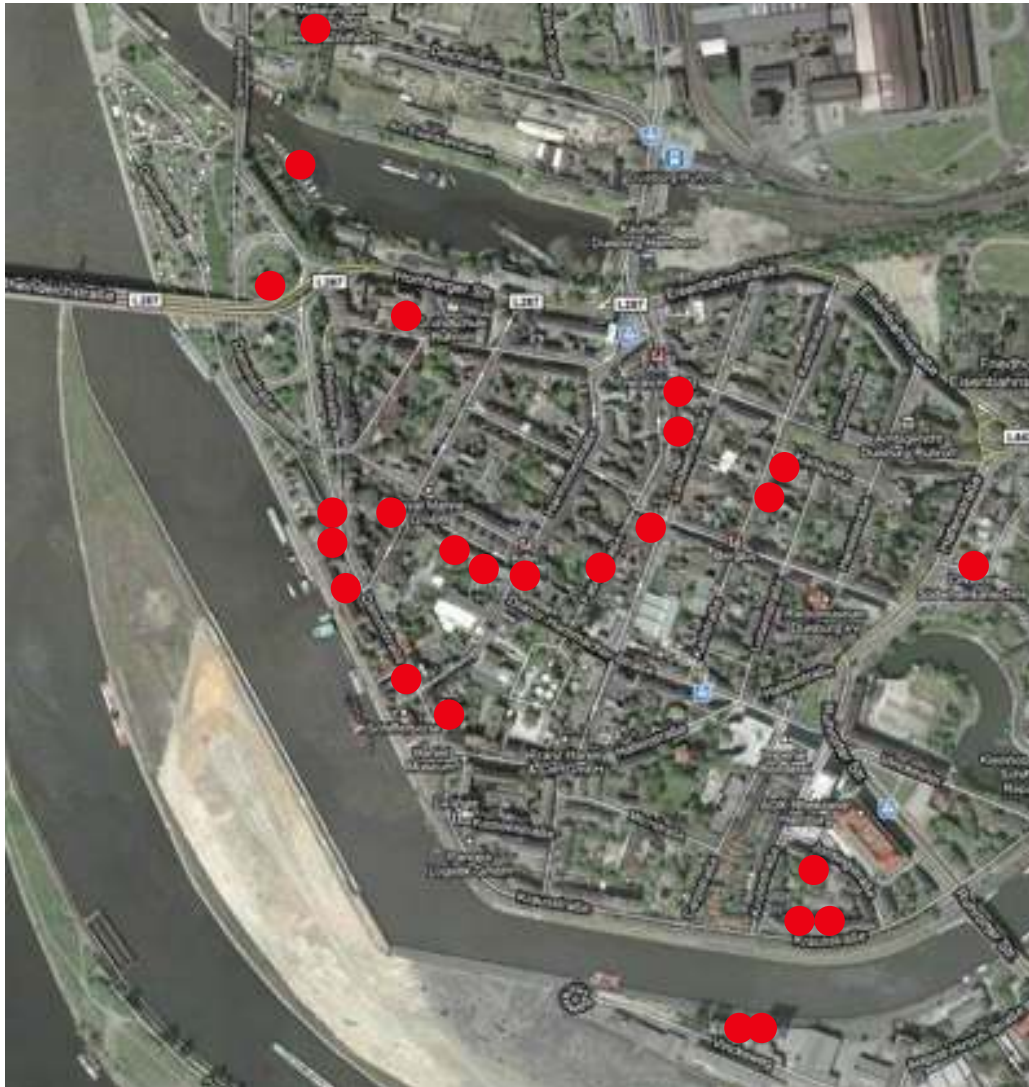

Kreativquartier Ruhrort: Firmenbesatz Kreativwirtschaft (Auswahl)

Werbung, PR, Webdesign

2pm GmbH
3teEtage
Eyecatcher Comm.
Komet Agentur
sign:up design
TNP GmbH
Team Stiefelhagen
designeiig
Wjh-Kommunikation
Werbeagentur Tazl Thielen

Film / Foto

stereoscreen GmbH
Film-Requisite Gutberg
Rolf Köppen Hafenfotograf
Ruhrorter Fotoatelier

Architektur

St-Freiraum Landschaftsarchit.
Rasbach Architekten

Print & Publishing

Medienhaus Ruhrort
Wertidee
KK-Druck Dünnwald
TK Printmedia

Kreativ-Handwerk

Piper Malerei u. Innenarchitekt.

Mode / Wohn-Accessoires

Szibbat Hutdesign
träschick Fashion & ARTiges
Julis Home , Bodenschätze